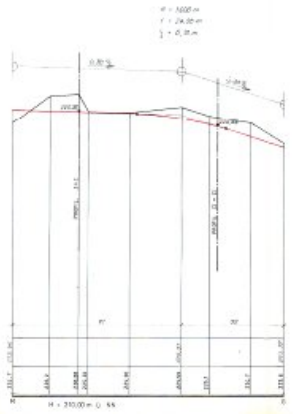

VER. PROJEKTIONEN  
 NORD OBERSEITE

PLANUNGSBÜRO WILH. MUTTER  
 ARCHITECTUR- & INGENIEURBÜRO  
 Gode Kippenheim - St. Schöten  
 Bismarckstr. 10  
 52624 Hummelberg  
 Tel. 0224 2511-1  
 Fax 0224 2511-2  
 E-Mail: w.mutter@wilmutter.de  
 www.wilmutter.de