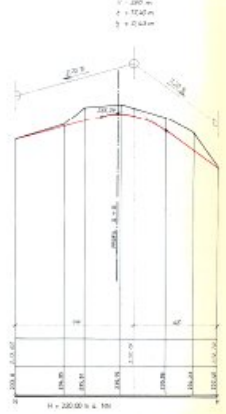

VER. PROJEKTIONEN  
 NORD OBERSEITE

PLANUNGSBÜRO WILH. MUTTER  
 ARCHITECTUR- & INGENIEURBÜRO  
 Gode Kippenheim - St. Schöten  
 Bismarckstr. 10  
 52624 Hummelberg  
 Tel. 0224 2511-1  
 Fax 0224 2511-2  
 E-Mail: w.mutter@wilmutter.de  
 www.wilmutter.de