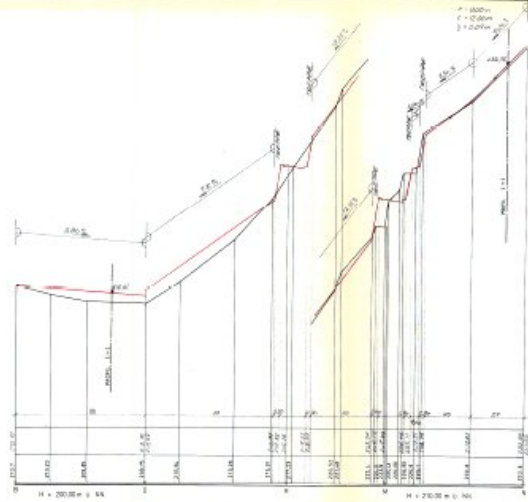

VER. PROJEKTIONEN  
 NORD OBERSEITE

PLANUNGSBÜRO WILH. MUTTER  
 ARCHITECTUR- & INGENIEURBÜRO  
 Gode Kippenheim - St. Schöten  
 Bismarckstr. 10  
 52624 Hummelberg  
 Tel. 0224 2511-1  
 Fax 0224 2511-2  
 E-Mail: w.mutter@wilmutter.de  
 www.wilmutter.de